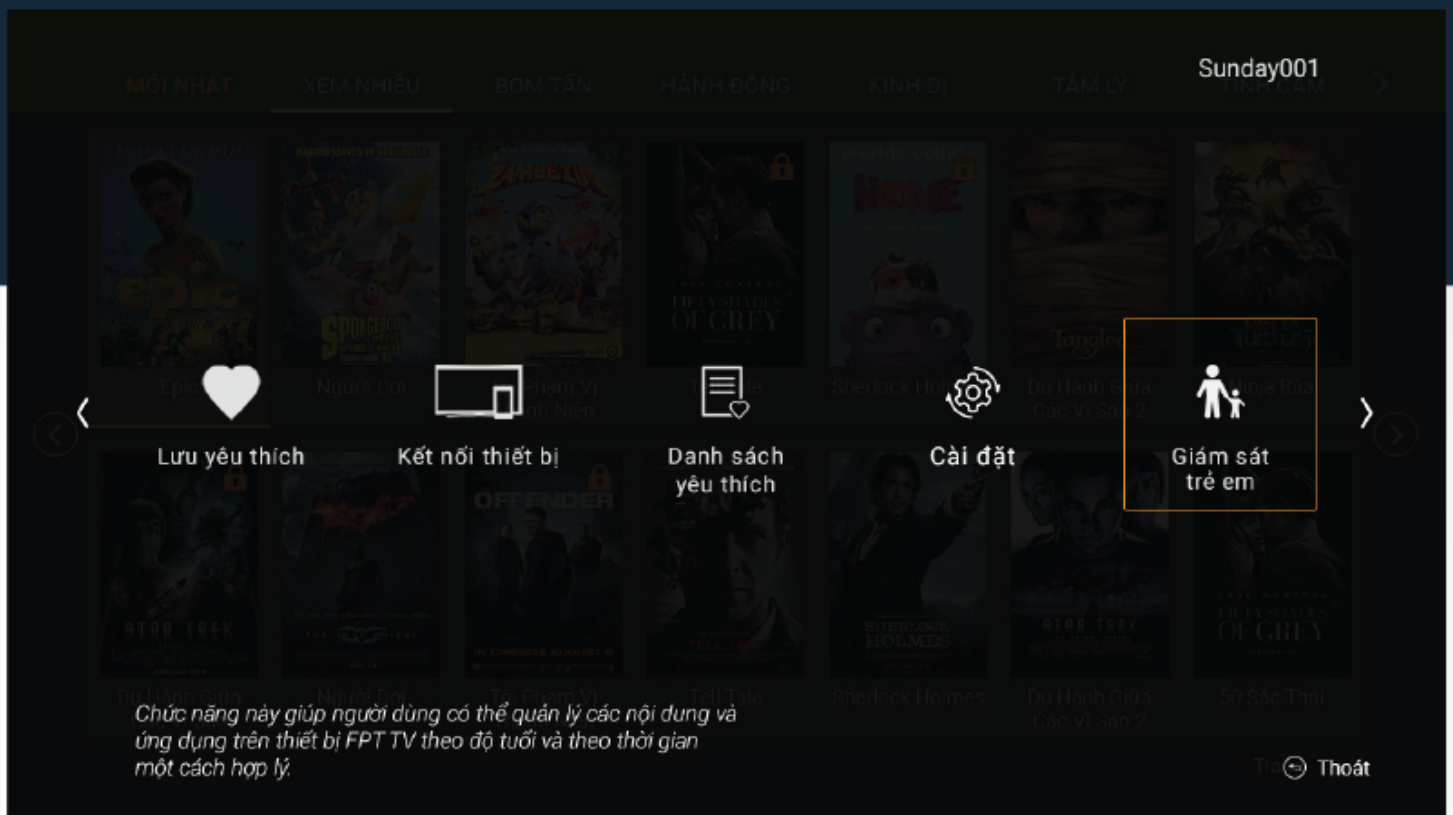

## CHIẾC ÁO GIÁP BẢO VỆ CON TRẺ!

Tính năng **Giám sát trẻ em** là tiện ích không thể bỏ qua khi sử dụng Truyền hình FPT. Các bậc phụ huynh có thể thiết lập và quản lý nội dung xem truyền hình theo độ tuổi, thời gian một cách hợp lý thông qua mật khẩu. Với tính năng này, cha mẹ có thể giao điều khiển cho trẻ mà không lo những nội dung nhạy cảm, bạo lực ảnh hưởng đến trẻ.