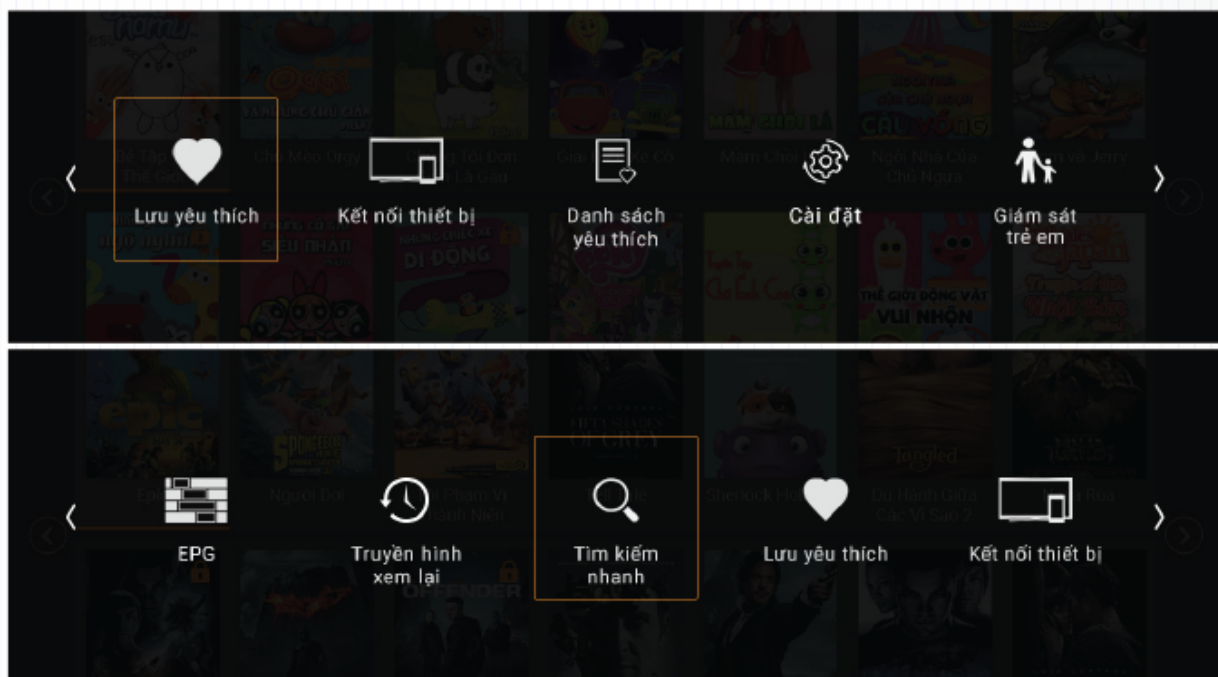

MENU

PHÍM ĐIỀU KHIỂN ẢO ĐA NHIỆM

MENU: Là **phím điều khiển ảo** tập hợp tất cả các tính năng của Truyền hình FPT. Cũng như Home, phím **Menu** có thể hiển thị ở bất kỳ ứng dụng nào khi đang sử dụng, giúp người dùng truy cập và điều khiển nhanh các tính năng tiện ích như Tìm kiếm nhanh, Lưu yêu thích, Giám sát trẻ em... mà không cần phải nhớ từng phím chức năng như trước. Ở mỗi ứng dụng, phím **Menu** sẽ hiển thị những tính năng riêng biệt.

CỰC KÌ ĐƠN GIẢN

MENU

Bấm phím Menu trên điều khiển.

1

Di chuyển phím điều hướng chọn tính năng.

2

OK

Bấm OK.