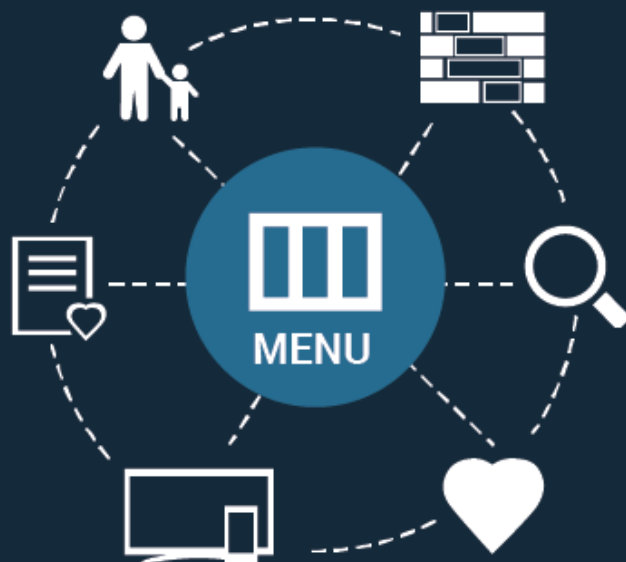

MENU

PHÍM ĐIỀU KHIỂN ẢO ĐA NHIỆM

MENU: Là **phím điều khiển ảo** tập hợp tất cả các tính năng của Truyền hình FPT. Cũng như Home, phím **Menu** có thể hiển thị ở bất kỳ ứng dụng nào khi đang sử dụng, giúp người dùng truy cập và điều khiển nhanh các tính năng tiện ích như Tìm kiếm nhanh, Lưu yêu thích, Giám sát trẻ em... mà không cần phải nhớ từng phím chức năng như trước. Ở mỗi ứng dụng, phím **Menu** sẽ hiển thị những tính năng riêng biệt.

CỰC KÌ ĐƠN GIẢN

MENU

Bấm phím Menu trên điều khiển.

1

Di chuyển phím điều hướng chọn tính năng.

2

OK

Bấm OK.