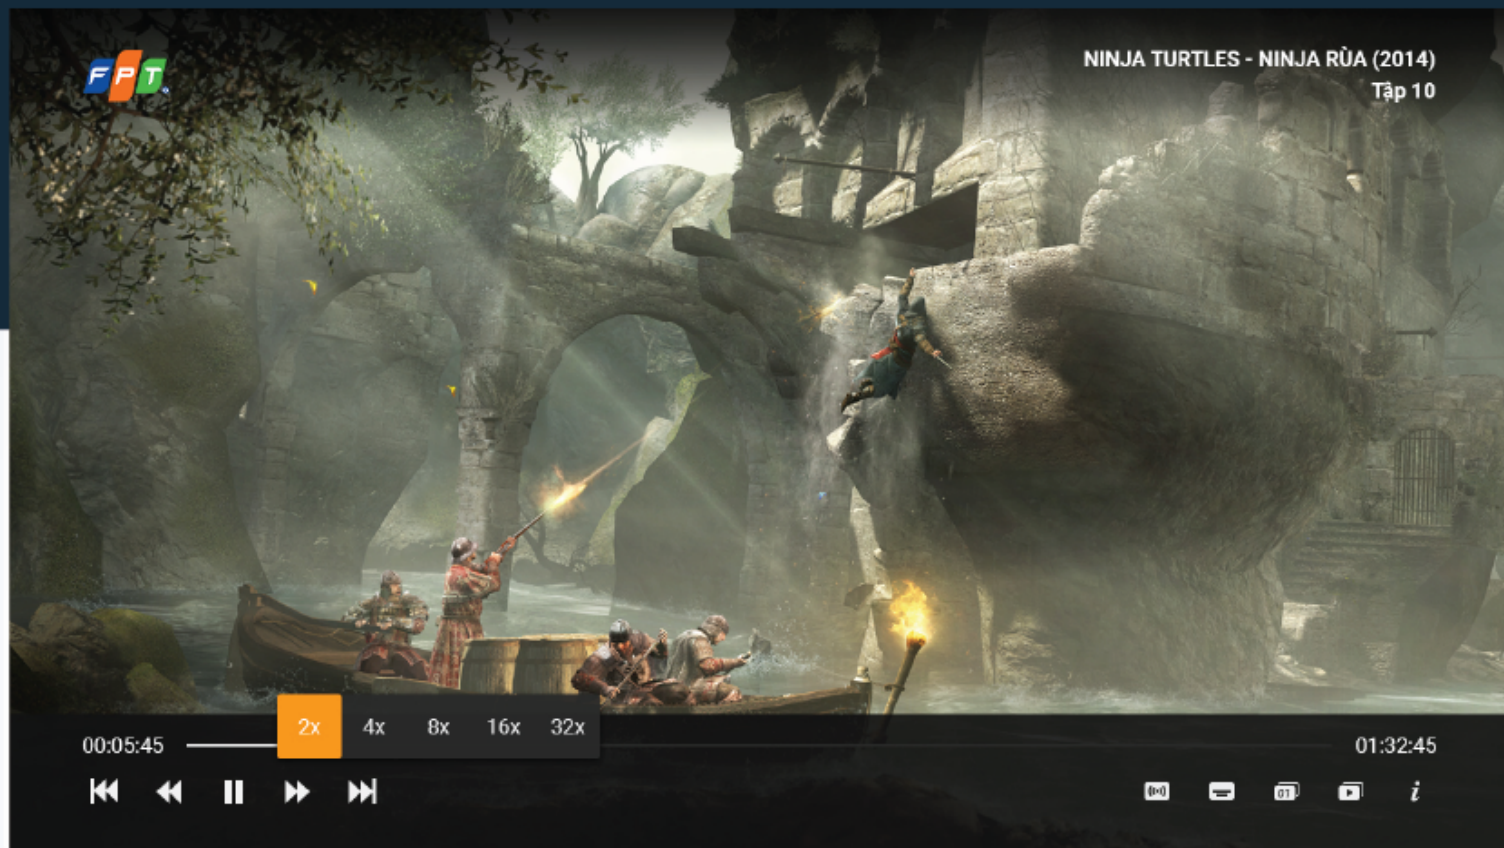

## NƠI GIẢI TRÍ ĐỈNH CAO

Thanh công cụ player đặc biệt hữu ích khi xem phim và các chương trình giải trí giúp người dùng dễ dàng chọn tập, tua phim (lên/ xuống 2, 4, 8, 16, 32 lần), âm thanh, phụ đề, thông tin phim và các chương trình gợi ý...mà không phải sử dụng quá nhiều thao tác.