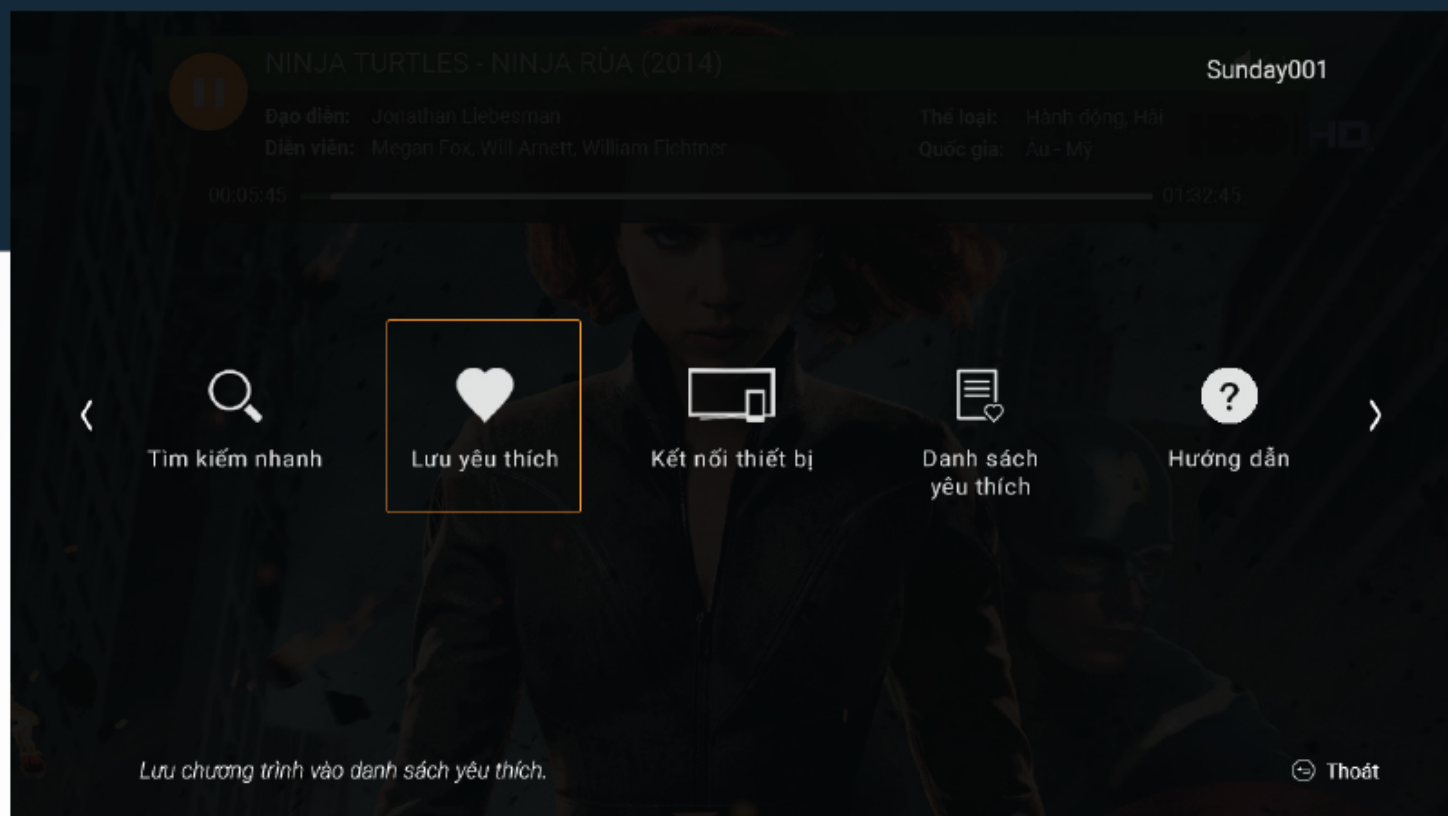

LƯU YÊU THÍCH

THÍCH THÌ PHẢI NHÍCH!

Đây là một trong những tính năng thú vị của Truyền hình FPT. Với tính năng này người xem sẽ dễ dàng **lưu mọi kênh truyền hình, mọi chương trình yêu thích** chỉ với một thao tác đơn giản.

Tính năng **Lưu yêu thích** có thể sử dụng tại các ứng dụng: Phim truyện, Truyền hình, Giải trí, Thiếu nhi.

THAO TÁC TRONG VÒNG 1 NỐT NHẠC

Tại chương trình đang xem,
bấm phím Menu.

1

Chọn tính năng Lưu yêu
thích, bấm OK.

2