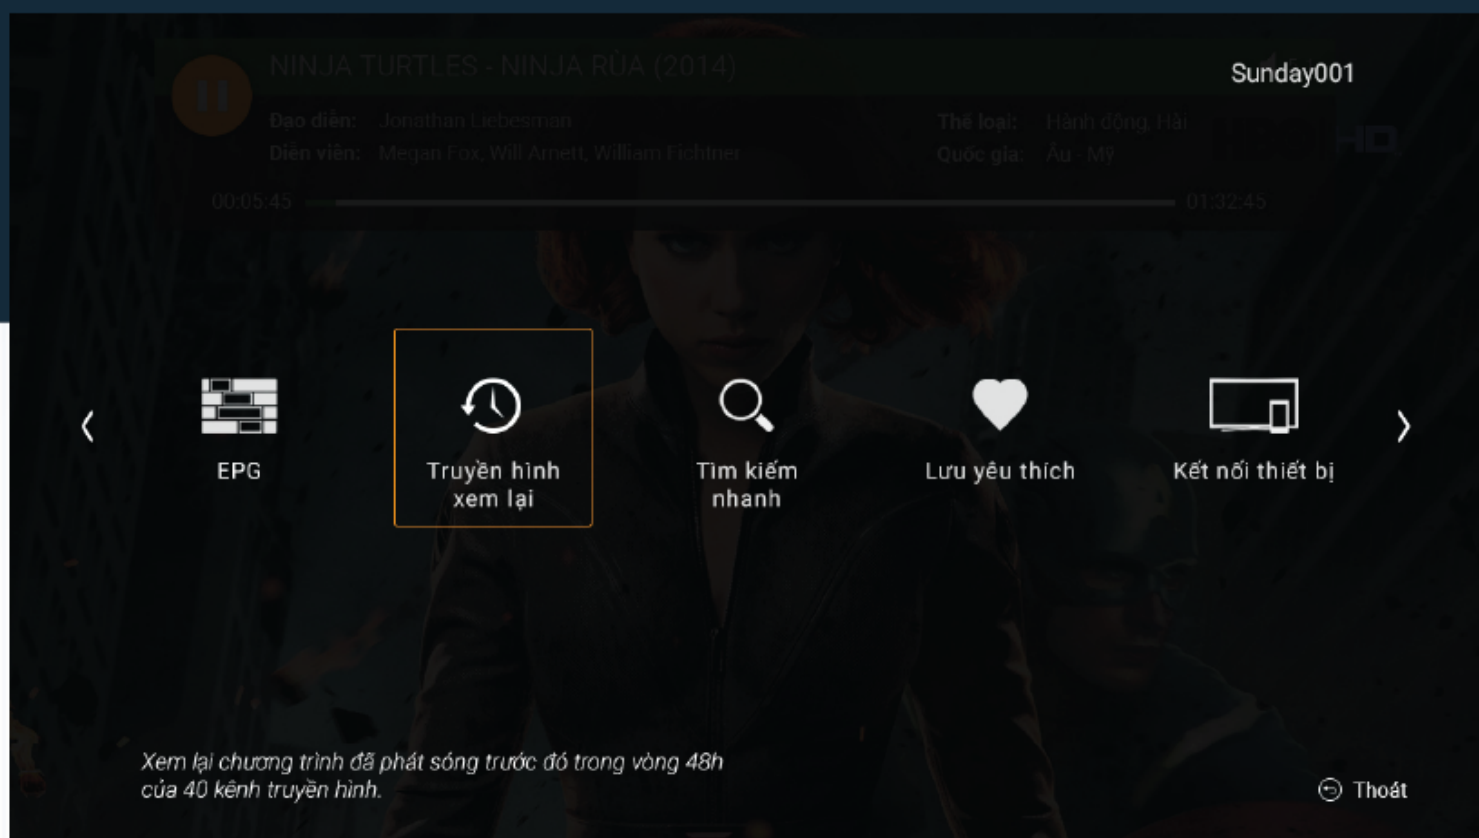

TRUYỀN HÌNH XEM LẠI KHÔNG GÌ LÀ KHÔNG THỂ!

Truyền hình xem lại là một trong những tính năng được người dùng đánh giá cao. Khách hàng sẽ không phải lệ thuộc vào lịch phát sóng của đài mà có thể chủ động **quay ngược thời gian** xem những chương trình mình yêu thích mà mình đã bỏ lỡ.

QUAY NGƯỢC THỜI GIAN LÀ CHUYỆN NHỎ

Tại kênh có biểu tượng , bấm Menu.

1

Chọn tính năng Truyền hình xem lại, bấm OK.

2

Chọn chương trình muốn xem lại, bấm OK.

3