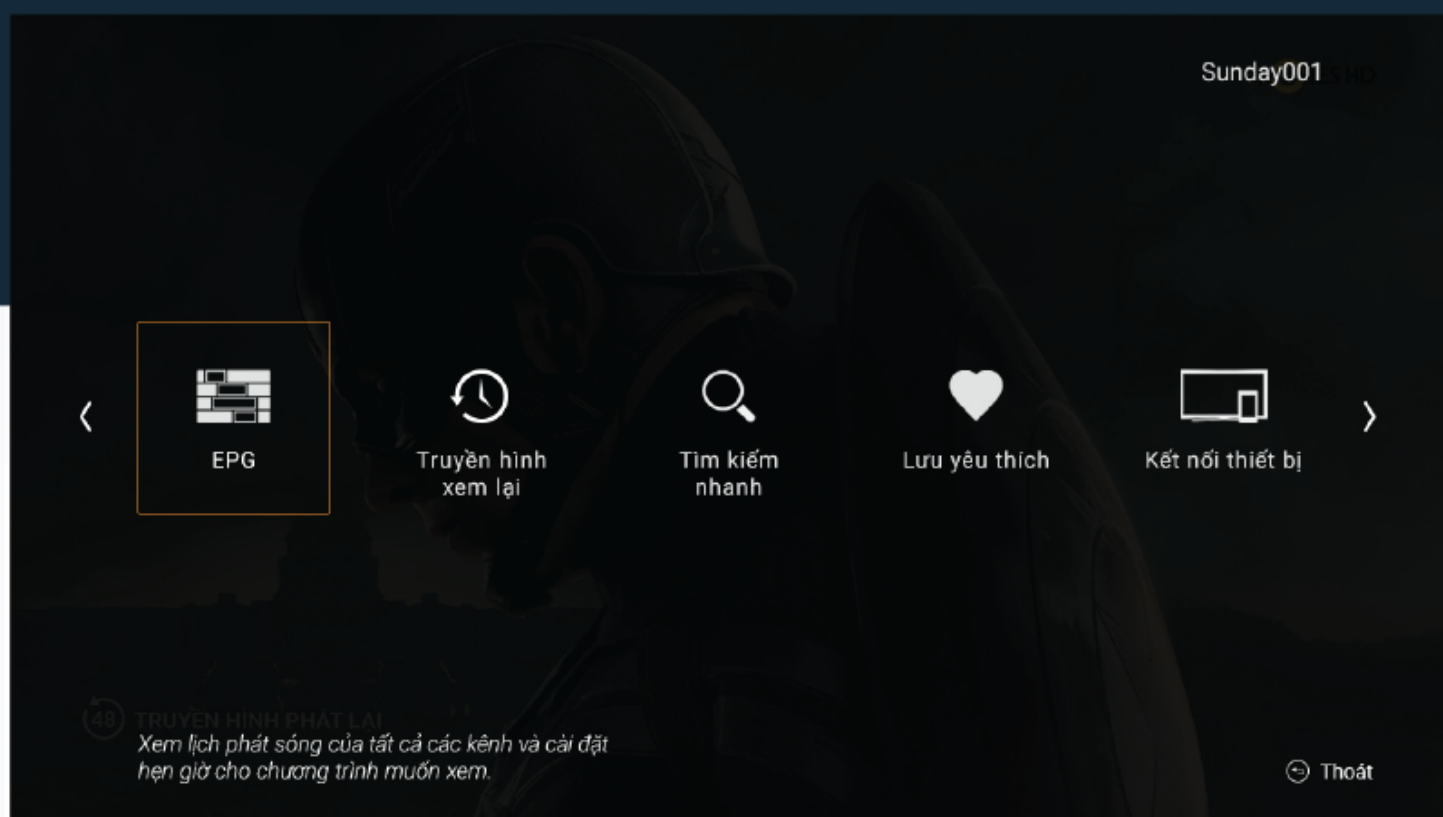

EPG

THOẢI MÁI “QUÊN” VỚI LỊCH PHÁT SÓNG ĐIỆN TỬ!

Lịch phát sóng điện tử (EPG) là tính năng thông minh vượt trội của Truyền hình FPT, cho phép người dùng **xem trước lịch phát sóng của từng kênh**. Tính năng này tiện lợi ở chỗ có thể cài đặt hẹn giờ và hệ thống sẽ tự động nhắc nhở khi chương trình đến giờ phát sóng giúp người dùng không bỏ lỡ bất cứ chương trình hay nào.

CÓ EPG, KHÔNG VIỆC GÌ PHẢI XOẮN!

MENU
III

Tại kênh truyền hình đang xem, bấm Menu.

1

Chọn ứng dụng EPG, bấm OK.

2

Chọn kênh và chương trình muốn xem, bấm OK.

3

BACK

Bấm phím Back để tiếp tục xem chương trình.

4